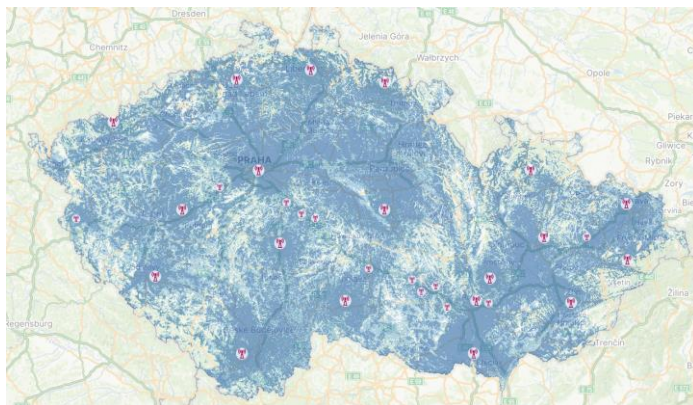

Mapa pokrytí DAB multiplexu B Českých Radiokomunikací